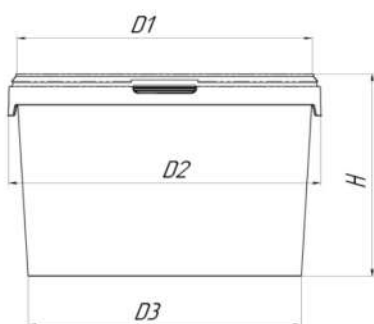

ВЕДРО С РУЧКОЙ

5,5 л. / КОНТР. ЗАМОК

ПАРАМЕТРЫ	КОРПУС	КРЫШКА
Диаметр горловины (D2), мм	210	
Высота (H), мм	190	11
Диаметр дна (D1), мм	190	
Диаметр (D), мм	228	225

ЛОГИСТИКА

	КОРПУС	КРЫШКА
Вид упаковки	ПОЛИЭТИЛЕНОВЫЙ МЕШОК	ПОЛИЭТИЛЕНОВЫЙ МЕШОК
Количество в упаковке, шт	25	100
Объем упаковки, м ³	0,04	0,04
Габариты упаковки, см	25*25*71	24*24*61
Вес упаковки, кг	4,08	3,80
Количество на паллете, шт	750	3 000
Объем паллета, м ³	1,5	1,3
Вес паллета с изделием, кг	139,25	131
Высота паллета с изделием, м	1,56	1,36